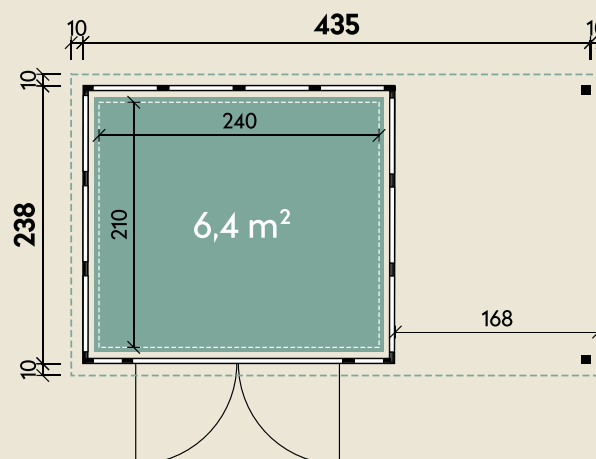

Mehr Produkte finden Sie
in unserem Katalog!

Art.-Nr. 440 741

DIMENSIONEN

	Wandstärke	0,9 mm
	Sockelmaß	435 x 238 cm
	Gesamtmaß	435 x 259 cm
	Grundfläche	10,4 m ²
	Rauminhalt	23,0 m ³
	Firsthöhe	227 cm
	Seitenwandhöhe v/h	227/218 cm
	Dachüberstand umlaufend	10 cm
	Dachneigung	2 °
	Dachfläche	11,8 m ²

TÜREN & FENSTER

	Doppeltür (Sicherheitsglas)	180 x 198 cm
---	--------------------------------	--------------

VERPACKUNG

	Paketmaß	
	Paket 1	355 x 120 x 115 cm
	Gesamtgewicht	765 kg

ZUBEHÖR

Innenwandpaket
(Lichtgrau)
Fußboden (220 kg/m²)
Bodenschwelle / Rampe
Lochblech
Eleganto Strom Kit Haus

Eleganto 2724 Granitgrau mit Seitendach 170 rechts

435 x 238 cm | 10,4 m²

Die UVP-Preise finden Sie in der Preisliste oder unter:
www.finnhaus.de/downloads.php

Granitgrau (G)
(RAL 7043)

Lichtgrau (L)
(RAL 7001)