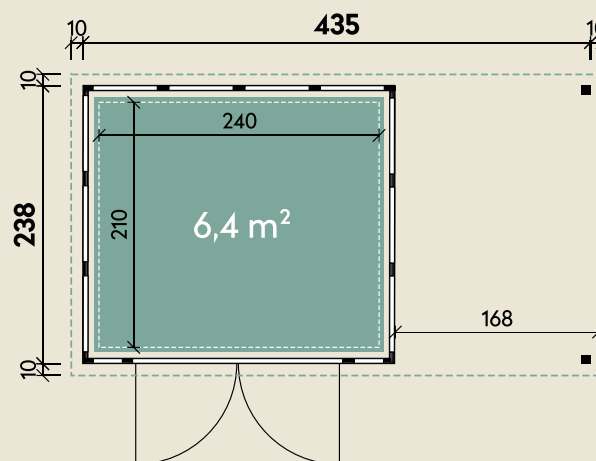

#### DIMENSIONEN

	Wandstärke	0,9 mm
	Sockelmaß	435 x 238 cm
	Gesamtmaß	435 x 259 cm
	Grundfläche	10,4 m <sup>2</sup>
	Rauminhalt	23,0 m <sup>3</sup>
	Firsthöhe	227 cm
	Seitenwandhöhe v/h	227/218 cm
	Dachüberstand umlaufend	10 cm
	Dachneigung	2 °
	Dachfläche	11,8 m <sup>2</sup>

#### TÜREN & FENSTER

	Doppeltür (Sicherheitsglas)	180 x 198 cm
--	--------------------------------	--------------

#### VERPACKUNG

	Paketmaß	
	Paket 1	355 x 120 x 115 cm
	Gesamtgewicht	765 kg

# Eleganto 2724 Weiß mit Seitendach 170 rechts

435 x 238 cm | 10,4 m<sup>2</sup>

Die UVP-Preise finden Sie in der Preisliste oder unter:  
[www.finnhaus.de/downloads.php](http://www.finnhaus.de/downloads.php)