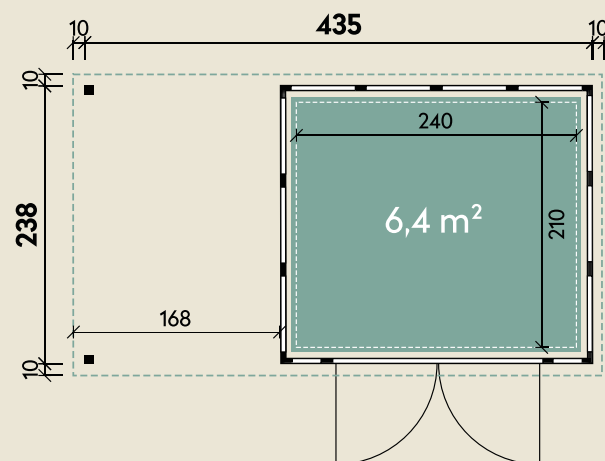

#### DIMENSIONEN

	Wandstärke	0,9 mm
	Sockelmaß	435 x 238 cm
	Gesamtmaß	435 x 259 cm
	Grundfläche	10,4 m <sup>2</sup>
	Rauminhalt	23,0 m <sup>3</sup>
	Firsthöhe	227 cm
	Seitenwandhöhe v/h	227/218 cm
	Dachüberstand umlaufend	10 cm
	Dachneigung	2 °
	Dachfläche	11,8 m <sup>2</sup>

#### TÜREN & FENSTER

	Doppeltür (Sicherheitsglas)	180 x 198 cm
--	--------------------------------	--------------

#### VERPACKUNG

	Paketmaß	
	Paket 1	355 x 120 x 115 cm
	Gesamtgewicht	765 kg

# Eleganto 2724 Lichtgrau mit Seitendach 170 links

435 x 238 cm | 10,4 m<sup>2</sup>

Die UVP-Preise finden Sie in der Preisliste oder unter:  
[www.finnhaus.de/downloads.php](http://www.finnhaus.de/downloads.php)