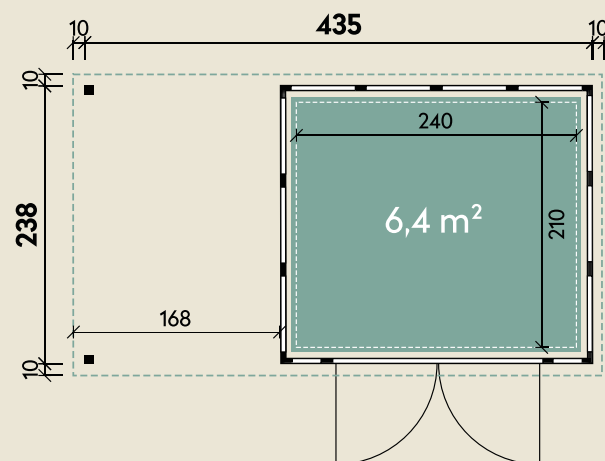

#### DIMENSIONEN

	Wandstärke	0,9 mm
	Sockelmaß	435 x 238 cm
	Gesamtmaß	435 x 259 cm
	Grundfläche	10,4 m <sup>2</sup>
	Rauminhalt	23,0 m <sup>3</sup>
	Firsthöhe	227 cm
	Seitenwandhöhe v/h	227/218 cm
	Dachüberstand umlaufend	10 cm
	Dachneigung	2 °
	Dachfläche	11,8 m <sup>2</sup>

#### TÜREN & FENSTER

	Doppeltür (Sicherheitsglas)	180 x 198 cm
--	--------------------------------	--------------

#### VERPACKUNG

	Paketmaß	
	Paket 1	355 x 120 x 115 cm
	Gesamtgewicht	765 kg

# Eleganto 2724 Weiß mit Seitendach 170 links

435 x 238 cm | 10,4 m<sup>2</sup>

Die UVP-Preise finden Sie in der Preisliste oder unter:  
[www.finnhaus.de/downloads.php](http://www.finnhaus.de/downloads.php)