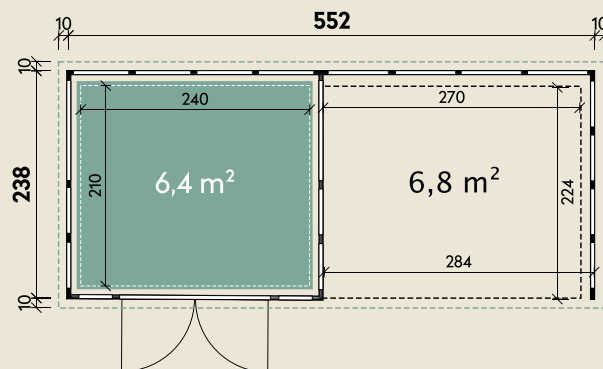

Mehr Produkte finden Sie
in unserem Katalog!

Art.-Nr. 440 752

DIMENSIONEN

	Wandstärke	0,9 mm
	Sockelmaß	552 x 238 cm
	Gesamtmaß	572 x 258 cm
	Grundfläche	13,1 m ²
	Rauminhalt	29,2 m ³
	Firsthöhe	227 cm
	Seitenwandhöhe v/h	227/218 cm
	Dachüberstand umlaufend	10 cm
	Dachneigung	3 °
	Dachfläche	14,8 m ²

TÜREN & FENSTER

	Doppeltür (Sicherheitsglas)	180 x 198 cm
--	--------------------------------	--------------

VERPACKUNG

	Paketmaß	
	Paket 1	355 x 120 x 115 cm
	Gesamtgewicht	990 kg

ZUBEHÖR

Innenwandpaket
(Lichtgrau)
Fußboden (220 kg/m²)
Bodenschwelle / Rampe
Lochblech
Eleganto Strom Kit Haus

Eleganto 2724 Lichtgrau mit Lounge 2824 rechts

552 x 238 cm | 13,1 m²

Die UVP-Preise finden Sie in der Preisliste oder unter:
www.finnhaus.de/downloads.php

Granitgrau (G)
(RAL 7043)

Lichtgrau (L)
(RAL 7001)