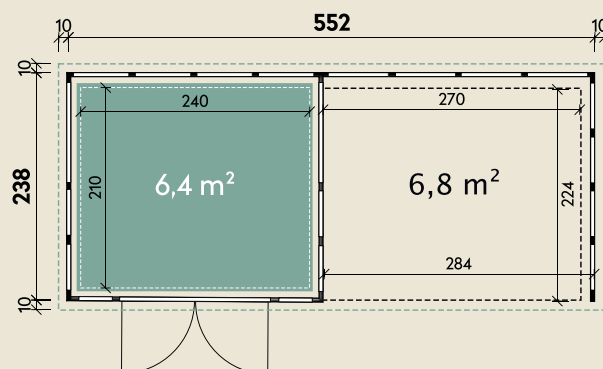

Mehr Produkte finden Sie
in unserem Katalog!

Art.-Nr. 440 753

DIMENSIONEN

	Wandstärke	0,9 mm
	Sockelmaß	552 x 238 cm
	Gesamtmaß	572 x 258 cm
	Grundfläche	13,1 m ²
	Rauminhalt	29,2 m ³
	Firsthöhe	227 cm
	Seitenwandhöhe v/h	227/218 cm
	Dachüberstand umlaufend	10 cm
	Dachneigung	3 °
	Dachfläche	14,8 m ²

TÜREN & FENSTER

	Doppeltür (Sicherheitsglas)	180 x 198 cm
--	--------------------------------	--------------

VERPACKUNG

	Paketmaß	
	Paket 1	355 x 120 x 115 cm
	Gesamtgewicht	990 kg

ZUBEHÖR

Innenwandpaket
(Lichtgrau)
Fußboden (220 kg/m²)
Bodenschwelle / Rampe
Lochblech
Eleganto Strom Kit Haus

Eleganto 2724 Weiß mit Lounge 2824 rechts

552 x 238 cm | 13,1 m²

Die UVP-Preise finden Sie in der Preisliste oder unter:
www.finnhaus.de/downloads.php

Granitgrau (G)
(RAL 7043)

Lichtgrau (L)
(RAL 7001)

Weiß (W)
(RAL 9003)