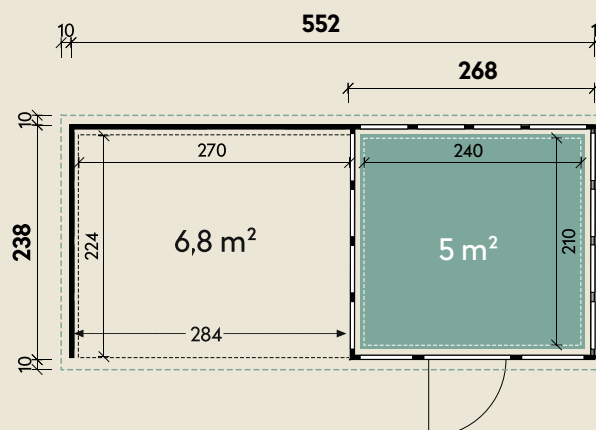

Mehr Produkte finden Sie
in unserem Katalog!

Art.-Nr. 440 756

DIMENSIONEN

	Wandstärke	0,9 mm
	Sockelmaß	552 x 238 cm
	Gesamtmaß	572 x 258 cm
	Grundfläche	13,1 m ²
	Rauminhalt	29,2 m ³
	Firsthöhe	227 cm
	Seitenwandhöhe v/h	227/218 cm
	Dachüberstand umlaufend	10 cm
	Dachneigung	3 °
	Dachfläche	14,8 m ²

TÜREN & FENSTER

	Doppeltür (Sicherheitsglas)	180 x 198 cm
--	--------------------------------	--------------

VERPACKUNG

	Paketmaß	
	Paket 1	355 x 120 x 115 cm
	Gesamtgewicht	990 kg

ZUBEHÖR

Innenwandpaket
(Lichtgrau)
Fußboden (220 kg/m²)
Bodenschwelle / Rampe
Lochblech
Eleganto Strom Kit Haus

Eleganto 2724 Granitgrau mit Lounge 2824 links

552 x 238 cm | 13,1 m²

Die UVP-Preise finden Sie in der Preisliste oder unter:
www.finnhaus.de/downloads.php

Granitgrau (G)
(RAL 7043)

Lichtgrau (L)
(RAL 7001)