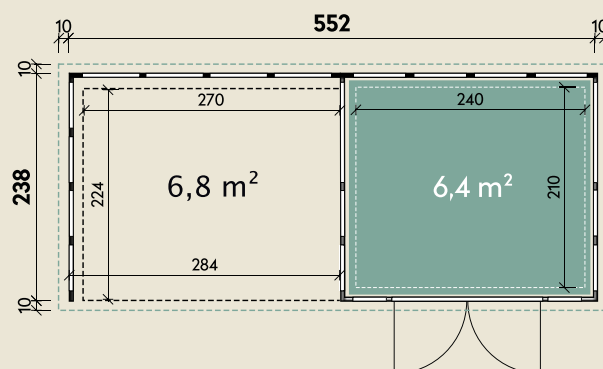

Mehr Produkte finden Sie
in unserem Katalog!

Art.-Nr. 440 758

DIMENSIONEN

	Wandstärke	0,9 mm
	Sockelmaß	552 x 238 cm
	Gesamtmaß	572 x 258 cm
	Grundfläche	13,1 m ²
	Rauminhalt	29,2 m ³
	Firsthöhe	227 cm
	Seitenwandhöhe v/h	227/218 cm
	Dachüberstand umlaufend	10 cm
	Dachneigung	3 °
	Dachfläche	14,8 m ²

TÜREN & FENSTER

	Doppeltür (Sicherheitsglas)	180 x 198 cm
--	--------------------------------	--------------

VERPACKUNG

	Paketmaß	
	Paket 1	355 x 120 x 115 cm
	Gesamtgewicht	990 kg

ZUBEHÖR

Innenwandpaket
(Lichtgrau)
Fußboden (220 kg/m²)
Bodenschwelle / Rampe
Lochblech
Eleganto Strom Kit Haus

Eleganto 2724 Weiß mit Lounge 2824 links

552 x 238 cm | 13,1 m²

Die UVP-Preise finden Sie in der Preisliste oder unter:
www.finnhaus.de/downloads.php

Granitgrau (G)
(RAL 7043)

Lichtgrau (L)
(RAL 7001)

Weiß (W)
(RAL 9003)