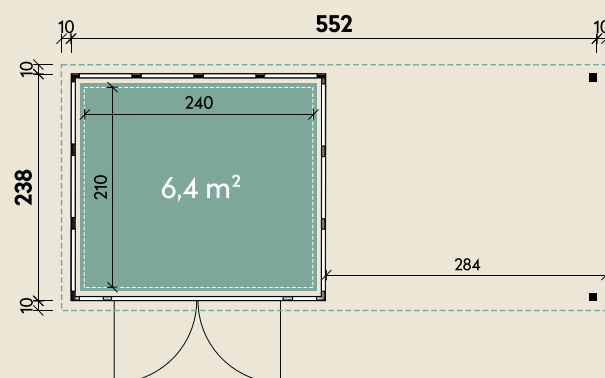

#### DIMENSIONEN

	Wandstärke	0,9 mm
	Sockelmaß	551 x 238 cm
	Gesamtmaß	572 x 259 cm
	Grundfläche	13,1 m <sup>2</sup>
	Rauminhalt	29,1 m <sup>3</sup>
	Firsthöhe	227 cm
	Seitenwandhöhe v/h	227/218 cm
	Dachüberstand umlaufend	10 cm
	Dachneigung	2 °
	Dachfläche	14,8 m <sup>2</sup>

#### TÜREN & FENSTER

	Doppeltür (Sicherheitsglas)	180 x 198 cm
--	--------------------------------	--------------

#### VERPACKUNG

	Paketmaß	
	Paket 1	355 x 120 x 115 cm
	Gesamtgewicht	810 kg

# Eleganto 2724 Granitgrau mit Seitendach 280 rechts

551 x 238 cm | 13,1 m<sup>2</sup>

Die UVP-Preise finden Sie in der Preisliste oder unter:  
[www.finnhaus.de/downloads.php](http://www.finnhaus.de/downloads.php)