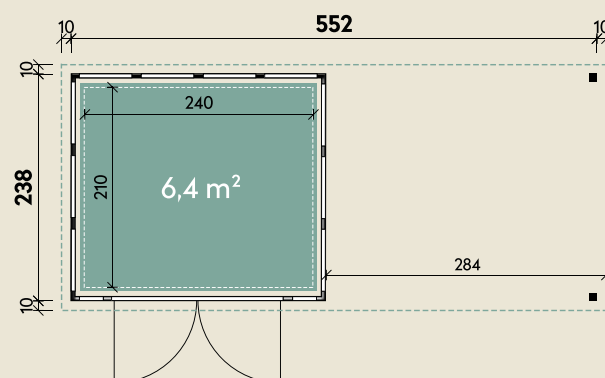

Mehr Produkte finden Sie
in unserem Katalog!

Art.-Nr. 440 762

DIMENSIONEN

	Wandstärke	0,9 mm
	Sockelmaß	551 x 238 cm
	Gesamtmaß	572 x 259 cm
	Grundfläche	13,1 m ²
	Rauminhalt	29,1 m ³
	Firsthöhe	227 cm
	Seitenwandhöhe v/h	227/218 cm
	Dachüberstand umlaufend	10 cm
	Dachneigung	2 °
	Dachfläche	14,8 m ²

TÜREN & FENSTER

	Doppeltür (Sicherheitsglas)	180 x 198 cm
----------------------------------------------------------------------------------	--------------------------------	--------------

VERPACKUNG

	Paketmaß	
	Paket 1	355 x 120 x 115 cm
	Gesamtgewicht	810 kg

ZUBEHÖR

Innenwandpaket
(Lichtgrau)
Fußboden (220 kg/m²)
Bodenschwelle / Rampe
Lochblech
Eleganto Strom Kit Haus

Eleganto 2724 Lichtgrau mit Seitendach 280 rechts

551 x 238 cm | 13,1 m²

Die UVP-Preise finden Sie in der Preisliste oder unter:
www.finnhaus.de/downloads.php