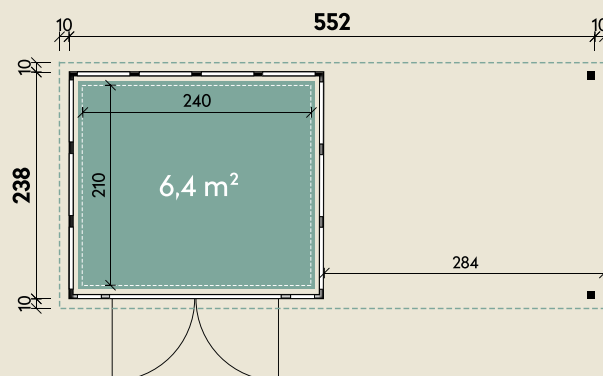

Mehr Produkte finden Sie
in unserem Katalog!

Art.-Nr. 440 763

DIMENSIONEN

	Wandstärke	0,9 mm
	Sockelmaß	551 x 238 cm
	Gesamtmaß	572 x 259 cm
	Grundfläche	13,1 m ²
	Rauminhalt	29,1 m ³
	Firsthöhe	227 cm
	Seitenwandhöhe v/h	227/218 cm
	Dachüberstand umlaufend	10 cm
	Dachneigung	2 °
	Dachfläche	14,8 m ²

TÜREN & FENSTER

	Doppeltür (Sicherheitsglas)	180 x 198 cm
--	--------------------------------	--------------

VERPACKUNG

	Paketmaß	
	Paket 1	355 x 120 x 115 cm
	Gesamtgewicht	810 kg

ZUBEHÖR

Innenwandpaket
(Lichtgrau)
Fußboden (220 kg/m²)
Bodenschwelle / Rampe
Lochblech
Eleganto Strom Kit Haus

Eleganto 2724 Weiß mit Seitendach 280 rechts

551 x 238 cm | 13,1 m²

Die UVP-Preise finden Sie in der Preisliste oder unter:
www.finnhaus.de/downloads.php

Granitgrau (G)
(RAL 7043)

Lichtgrau (L)
(RAL 7001)