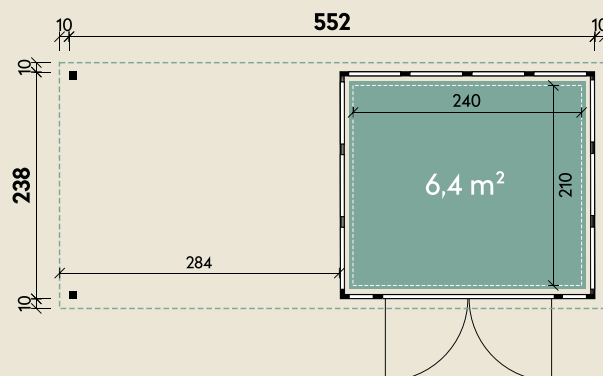

Mehr Produkte finden Sie
in unserem Katalog!

Art.-Nr. 440 768

DIMENSIONEN

	Wandstärke	0,9 mm
	Sockelmaß	551 x 238 cm
	Gesamtmaß	572 x 259 cm
	Grundfläche	13,1 m ²
	Rauminhalt	29,1 m ³
	Firsthöhe	227 cm
	Seitenwandhöhe v/h	227/218 cm
	Dachüberstand umlaufend	10 cm
	Dachneigung	2 °
	Dachfläche	14,8 m ²

TÜREN & FENSTER

	Doppeltür (Sicherheitsglas)	180 x 198 cm
--	--------------------------------	--------------

VERPACKUNG

	Paketmaß	
	Paket 1	355 x 120 x 115 cm
	Gesamtgewicht	810 kg

ZUBEHÖR

Innenwandpaket
(Lichtgrau)
Fußboden (220 kg/m²)
Bodenschwelle / Rampe
Lochblech
Eleganto Strom Kit Haus

Eleganto 2724 Weiß mit Seitendach 280 links

551 x 238 cm | 13,1 m²

Die UVP-Preise finden Sie in der Preisliste oder unter:
www.finnhaus.de/downloads.php

Granitgrau (G)
(RAL 7043)

Lichtgrau (L)
(RAL 7001)

Weiß (W)
(RAL 9003)