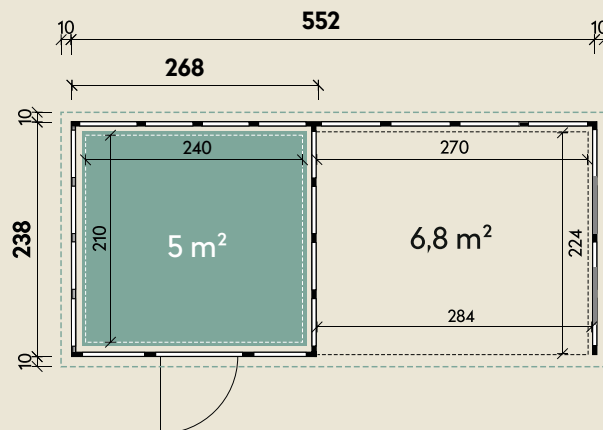

#### DIMENSIONEN

	Wandstärke	0,9 mm
	Sockelmaß	552 x 238 cm
	Gesamtmaß	572 x 258 cm
	Grundfläche	13,1 m <sup>2</sup>
	Rauminhalt	29,2 m <sup>3</sup>
	Firsthöhe	227 cm
	Seitenwandhöhe v/h	227/218 cm
	Dachüberstand umlaufend	10 cm
	Dachneigung	3 °
	Dachfläche	14,8 m <sup>2</sup>

#### TÜREN & FENSTER

	Doppeltür (Sicherheitsglas)	180 x 198 cm
	2 Einzelfenster feststehend (Sicherheitsglas)	60 x 200 cm

#### VERPACKUNG

	Paketmaß	
	Paket 1	355 x 120 x 115 cm
	Gesamtgewicht	1035 kg

# Eleganto 2724 Granitgrau mit Lounge 2824 inkl. 2 Fenster rechts

552 x 238 cm | 13,1 m<sup>2</sup>

Die UVP-Preise finden Sie in der Preisliste oder unter:  
[www.finnhaus.de/downloads.php](http://www.finnhaus.de/downloads.php)