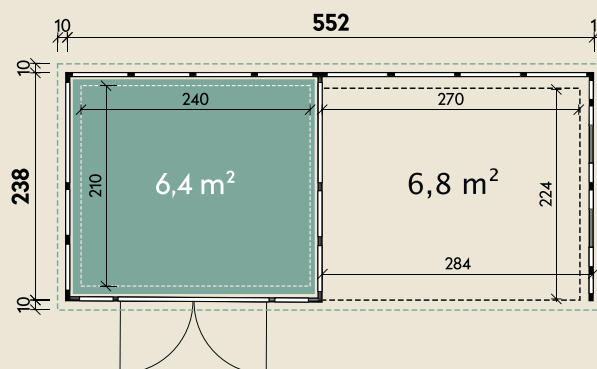

Mehr Produkte finden Sie
in unserem Katalog!

Art.-Nr. 440 772

DIMENSIONEN

	Wandstärke	0,9 mm
	Sockelmaß	552 x 238 cm
	Gesamtmaß	572 x 258 cm
	Grundfläche	13,1 m ²
	Rauminhalt	29,2 m ³
	Firsthöhe	227 cm
	Seitenwandhöhe v/h	227/218 cm
	Dachüberstand umlaufend	10 cm
	Dachneigung	3 °
	Dachfläche	14,8 m ²

TÜREN & FENSTER

	Doppeltür (Sicherheitsglas)	180 x 198 cm
	2 Einzelfenster feststehend (Sicherheitsglas)	60 x 200 cm

VERPACKUNG

	Paketmaß	
	Paket 1	355 x 120 x 115 cm
	Gesamtgewicht	1035 kg

ZUBEHÖR

Innenwandpaket
(Lichtgrau)
Fußboden (220 kg/m²)
Bodenschwelle / Rampe
Lochblech
Eleganto Strom Kit Haus

Eleganto 2724 Lichtgrau mit Lounge 2824 inkl. 2 Fenster rechts

552 x 238 cm | 13,1 m²

Die UVP-Preise finden Sie in der Preisliste oder unter:
www.finnhaus.de/downloads.php

Granitgrau (G)
(RAL 7043)

Lichtgrau (L)
(RAL 7001)