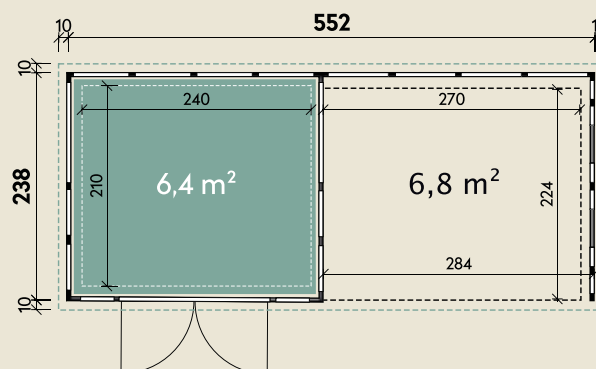

#### DIMENSIONEN

	Wandstärke	0,9 mm
	Sockelmaß	552 x 238 cm
	Gesamtmaß	572 x 258 cm
	Grundfläche	13,1 m <sup>2</sup>
	Rauminhalt	29,2 m <sup>3</sup>
	Firsthöhe	227 cm
	Seitenwandhöhe v/h	227/218 cm
	Dachüberstand umlaufend	10 cm
	Dachneigung	3 °
	Dachfläche	14,8 m <sup>2</sup>

#### TÜREN & FENSTER

	Doppeltür (Sicherheitsglas)	180 x 198 cm
	2 Einzelfenster feststehend (Sicherheitsglas)	60 x 200 cm

#### VERPACKUNG

	Paketmaß	
	Paket 1	355 x 120 x 115 cm
	Gesamtgewicht	1035 kg

# Eleganto 2724 Weiß mit Lounge 2824 inkl. 2 Fenster rechts

552 x 238 cm | 13,1 m<sup>2</sup>

Die UVP-Preise finden Sie in der Preisliste oder unter:  
[www.finnhaus.de/downloads.php](http://www.finnhaus.de/downloads.php)