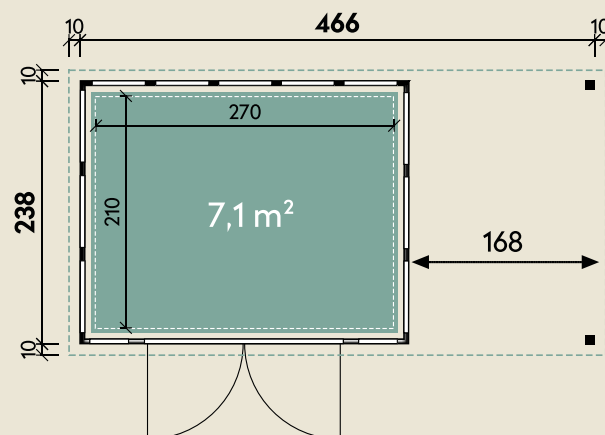

Mehr Produkte finden Sie
in unserem Katalog!

Art.-Nr. 440 781

DIMENSIONEN

	Wandstärke	0,9 mm
	Sockelmaß	465 x 238 cm
	Gesamtmaß	486 x 259 cm
	Grundfläche	11,1 m ²
	Rauminhalt	24,6 m ³
	Firsthöhe	227 cm
	Seitenwandhöhe v/h	227/218 cm
	Dachüberstand umlaufend	10 cm
	Dachneigung	2 °
	Dachfläche	12,6 m ²

TÜREN & FENSTER

	Doppeltür (Sicherheitsglas)	180 x 198 cm
--	--------------------------------	--------------

VERPACKUNG

	Paketmaß	
	Paket 1	355 x 120 x 115 cm
	Gesamtgewicht	807 kg

ZUBEHÖR

Innenwandpaket
(Lichtgrau)
Fußboden (220 kg/m²)
Bodenschwelle / Rampe
Lochblech
Eleganto Strom Kit Haus

Eleganto 3024 Granitgrau mit Seitendach 170 rechts

465 x 238 cm | 11,1 m²

Die UVP-Preise finden Sie in der Preisliste oder unter:
www.finnhaus.de/downloads.php

Granitgrau (G)
(RAL 7043)

Lichtgrau (L)
(RAL 7001)