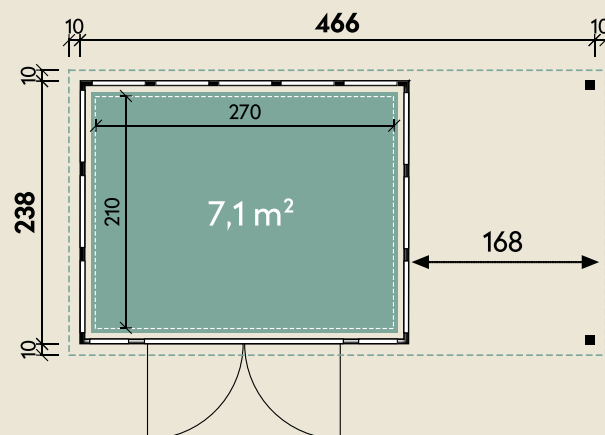

#### DIMENSIONEN

	Wandstärke	0,9 mm
	Sockelmaß	465 x 238 cm
	Gesamtmaß	486 x 259 cm
	Grundfläche	11,1 m <sup>2</sup>
	Rauminhalt	24,6 m <sup>3</sup>
	Firsthöhe	227 cm
	Seitenwandhöhe v/h	227/218 cm
	Dachüberstand umlaufend	10 cm
	Dachneigung	2 °
	Dachfläche	12,6 m <sup>2</sup>

#### TÜREN & FENSTER

	Doppeltür (Sicherheitsglas)	180 x 198 cm
--	--------------------------------	--------------

#### VERPACKUNG

	Paketmaß	
	Paket 1	355 x 120 x 115 cm
	Gesamtgewicht	807 kg

# Eleganto 3024 Weiß mit Seitendach 170 rechts

465 x 238 cm | 11,1 m<sup>2</sup>

Die UVP-Preise finden Sie in der Preisliste oder unter:  
[www.finnhaus.de/downloads.php](http://www.finnhaus.de/downloads.php)