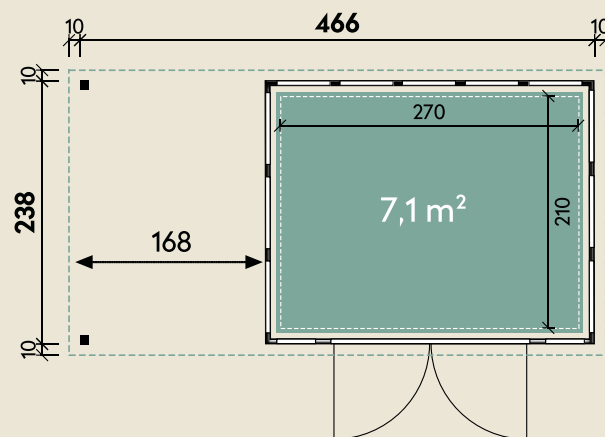

Mehr Produkte finden Sie
in unserem Katalog!

Art.-Nr. 440 787

DIMENSIONEN

	Wandstärke	0,9 mm
	Sockelmaß	465 x 238 cm
	Gesamtmaß	486 x 259 cm
	Grundfläche	11,1 m ²
	Rauminhalt	24,6 m ³
	Firsthöhe	227 cm
	Seitenwandhöhe v/h	227/218 cm
	Dachüberstand umlaufend	10 cm
	Dachneigung	2 °
	Dachfläche	12,6 m ²

TÜREN & FENSTER

	Doppeltür (Sicherheitsglas)	180 x 198 cm
--	--------------------------------	--------------

VERPACKUNG

	Paketmaß	
	Paket 1	355 x 120 x 115 cm
	Gesamtgewicht	807 kg

ZUBEHÖR

Innenwandpaket
(Lichtgrau)
Fußboden (220 kg/m²)
Bodenschwelle / Rampe
Lochblech
Eleganto Strom Kit Haus

Eleganto 3024 Lichtgrau mit Seitendach 170 links

465 x 238 cm | 11,1 m²

Die UVP-Preise finden Sie in der Preisliste oder unter:
www.finnhaus.de/downloads.php

Granitgrau (G)
(RAL 7043)

Lichtgrau (L)
(RAL 7001)