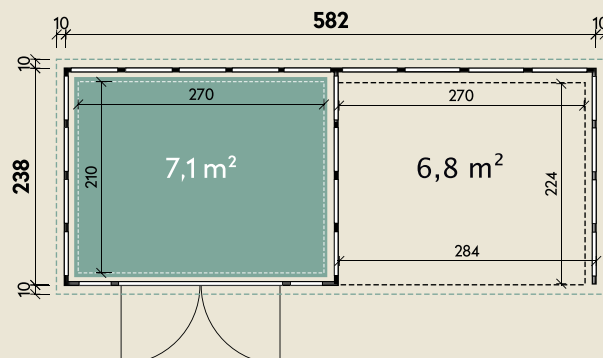

Mehr Produkte finden Sie
in unserem Katalog!

Art.-Nr. 440 791

DIMENSIONEN

	Wandstärke	0,9 mm
	Sockelmaß	582 x 238 cm
	Gesamtmaß	616 x 258 cm
	Grundfläche	14,18 m ²
	Rauminhalt	30,8 m ³
	Firsthöhe	227 cm
	Seitenwandhöhe v/h	227/218 cm
	Dachüberstand umlaufend	10 cm
	Dachneigung	2 °
	Dachfläche	15,9 m ²

TÜREN & FENSTER

	Doppeltür (Sicherheitsglas)	180 x 198 cm
--	--------------------------------	--------------

VERPACKUNG

	Paketmaß	
	Paket 1	355 x 120 x 115 cm
	Gesamtgewicht	1055 kg

ZUBEHÖR

Innenwandpaket
(Lichtgrau)
Fußboden (220 kg/m²)
Bodenschwelle / Rampe
Lochblech
Eleganto Strom Kit Haus

Eleganto 3024 Granitgrau mit Lounge 2824 rechts

298 x 238 cm | 14,18 m²

Die UVP-Preise finden Sie in der Preisliste oder unter:
www.finnhaus.de/downloads.php

Granitgrau (G)
(RAL 7043)

Lichtgrau (L)
(RAL 7001)