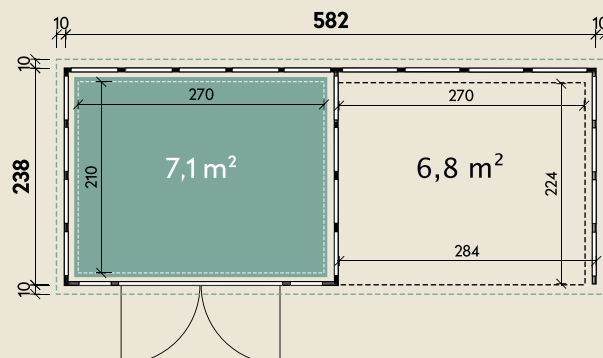

Mehr Produkte finden Sie
in unserem Katalog!

Art.-Nr. 440 792

DIMENSIONEN

	Wandstärke	0,9 mm
	Sockelmaß	582 x 238 cm
	Gesamtmaß	616 x 258 cm
	Grundfläche	14,18 m ²
	Rauminhalt	30,8 m ³
	Firsthöhe	227 cm
	Seitenwandhöhe v/h	227/218 cm
	Dachüberstand umlaufend	10 cm
	Dachneigung	2 °
	Dachfläche	15,9 m ²

TÜREN & FENSTER

	Doppeltür (Sicherheitsglas)	180 x 198 cm
--	--------------------------------	--------------

VERPACKUNG

	Paketmaß	
	Paket 1	355 x 120 x 115 cm
	Gesamtgewicht	1055 kg

ZUBEHÖR

Innenwandpaket
(Lichtgrau)
Fußboden (220 kg/m²)
Bodenschwelle / Rampe
Lochblech
Eleganto Strom Kit Haus

Eleganto 3024 Lichtgrau mit Lounge 2824 rechts

298 x 238 cm | 14,18 m²

Die UVP-Preise finden Sie in der Preisliste oder unter:
www.finnhaus.de/downloads.php

Granitgrau (G)
(RAL 7043)

Lichtgrau (L)
(RAL 7001)