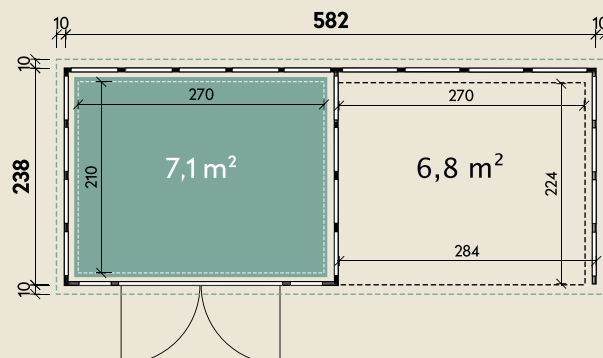

Mehr Produkte finden Sie
in unserem Katalog!

Art.-Nr. 440 793

DIMENSIONEN

	Wandstärke	0,9 mm
	Sockelmaß	582 x 238 cm
	Gesamtmaß	616 x 258 cm
	Grundfläche	14,18 m ²
	Rauminhalt	30,8 m ³
	Firsthöhe	227 cm
	Seitenwandhöhe v/h	227/218 cm
	Dachüberstand umlaufend	10 cm
	Dachneigung	2 °
	Dachfläche	15,9 m ²

TÜREN & FENSTER

	Doppeltür (Sicherheitsglas)	180 x 198 cm
--	--------------------------------	--------------

VERPACKUNG

	Paketmaß	
	Paket 1	355 x 120 x 115 cm
	Gesamtgewicht	1055 kg

ZUBEHÖR

Innenwandpaket
(Lichtgrau)
Fußboden (220 kg/m²)
Bodenschwelle / Rampe
Lochblech
Eleganto Strom Kit Haus

Eleganto 3024 Weiß mit Lounge 2824 rechts

298 x 238 cm | 14,18 m²

Die UVP-Preise finden Sie in der Preisliste oder unter:
www.finnhaus.de/downloads.php

Granitgrau (G)
(RAL 7043)

Lichtgrau (L)
(RAL 7001)

Weiß (W)
(RAL 9003)