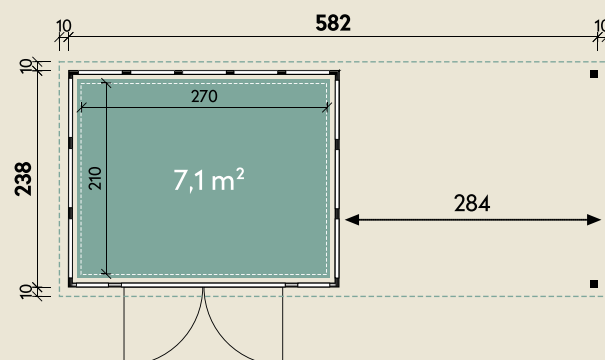

Mehr Produkte finden Sie
in unserem Katalog!

Art.-Nr. 440 801

DIMENSIONEN

	Wandstärke	0,9 mm
	Sockelmaß	581 x 238 cm
	Gesamtmaß	602 x 259 cm
	Grundfläche	13,8 m ²
	Rauminhalt	30,7 m ³
	Firsthöhe	227 cm
	Seitenwandhöhe v/h	227/218 cm
	Dachüberstand umlaufend	10 cm
	Dachneigung	2 °
	Dachfläche	15,6 m ²

TÜREN & FENSTER

	Doppeltür (Sicherheitsglas)	180 x 198 cm
--	--------------------------------	--------------

VERPACKUNG

	Paketmaß	
	Paket 1	355 x 120 x 115 cm
	Gesamtgewicht	850 kg

ZUBEHÖR

Innenwandpaket
(Lichtgrau)
Fußboden (220 kg/m²)
Bodenschwelle / Rampe
Lochblech
Eleganto Strom Kit Haus

Eleganto 3024 Granitgrau mit Seitendach 280 rechts

581 x 238 cm | 13,8 m²

Die UVP-Preise finden Sie in der Preisliste oder unter:
www.finnhaus.de/downloads.php

Granitgrau (G)
(RAL 7043)

Lichtgrau (L)
(RAL 7001)