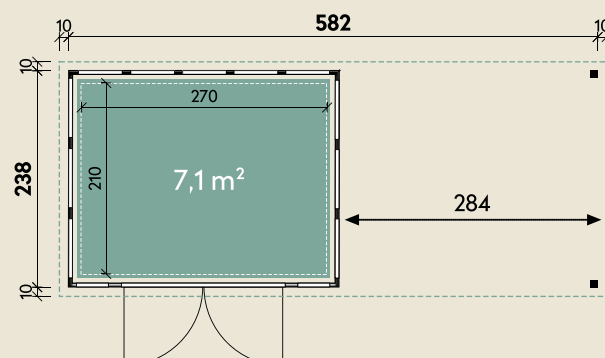

Mehr Produkte finden Sie
in unserem Katalog!

Art.-Nr. 440 802

DIMENSIONEN

	Wandstärke	0,9 mm
	Sockelmaß	581 x 238 cm
	Gesamtmaß	602 x 259 cm
	Grundfläche	13,8 m ²
	Rauminhalt	30,7 m ³
	Firsthöhe	227 cm
	Seitenwandhöhe v/h	227/218 cm
	Dachüberstand umlaufend	10 cm
	Dachneigung	2 °
	Dachfläche	15,6 m ²

TÜREN & FENSTER

	Doppeltür (Sicherheitsglas)	180 x 198 cm
--	--------------------------------	--------------

VERPACKUNG

	Paketmaß	
	Paket 1	355 x 120 x 115 cm
	Gesamtgewicht	850 kg

ZUBEHÖR

Innenwandpaket
(Lichtgrau)
Fußboden (220 kg/m²)
Bodenschwelle / Rampe
Lochblech
Eleganto Strom Kit Haus

Eleganto 3024 Lichtgrau mit Seitendach 280 rechts

581 x 238 cm | 13,8 m²

Die UVP-Preise finden Sie in der Preisliste oder unter:
www.finnhaus.de/downloads.php

Granitgrau (G)
(RAL 7043)

Lichtgrau (L)
(RAL 7001)