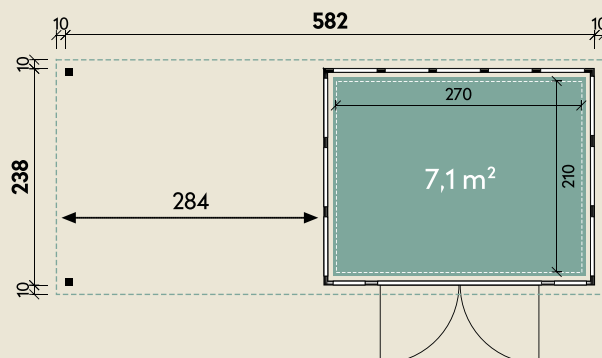

#### DIMENSIONEN

	Wandstärke	0,9 mm
	Sockelmaß	581 x 238 cm
	Gesamtmaß	602 x 259 cm
	Grundfläche	13,8 m <sup>2</sup>
	Rauminhalt	30,7 m <sup>3</sup>
	Firsthöhe	227 cm
	Seitenwandhöhe v/h	227/218 cm
	Dachüberstand umlaufend	10 cm
	Dachneigung	2 °
	Dachfläche	15,6 m <sup>2</sup>

#### TÜREN & FENSTER

	Doppeltür (Sicherheitsglas)	180 x 198 cm
--	--------------------------------	--------------

#### VERPACKUNG

	Paketmaß	
	Paket 1	355 x 120 x 115 cm
	Gesamtgewicht	850 kg

## Eleganto 3024 Granitgrau mit Seitendach 280 links

581 x 238 cm | 13,8 m<sup>2</sup>

Die UVP-Preise finden Sie in der Preisliste oder unter:  
[www.finnhaus.de/downloads.php](http://www.finnhaus.de/downloads.php)