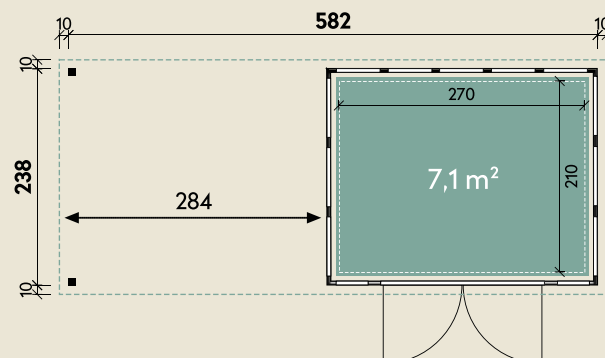

Mehr Produkte finden Sie
in unserem Katalog!

Art.-Nr. 440 807

DIMENSIONEN

	Wandstärke	0,9 mm
	Sockelmaß	581 x 238 cm
	Gesamtmaß	602 x 259 cm
	Grundfläche	13,8 m ²
	Rauminhalt	30,7 m ³
	Firsthöhe	227 cm
	Seitenwandhöhe v/h	227/218 cm
	Dachüberstand umlaufend	10 cm
	Dachneigung	2 °
	Dachfläche	15,6 m ²

TÜREN & FENSTER

	Doppeltür (Sicherheitsglas)	180 x 198 cm
--	--------------------------------	--------------

VERPACKUNG

	Paketmaß	
	Paket 1	355 x 120 x 115 cm
	Gesamtgewicht	850 kg

ZUBEHÖR

Innenwandpaket
(Lichtgrau)
Fußboden (220 kg/m²)
Bodenschwelle / Rampe
Lochblech
Eleganto Strom Kit Haus

Eleganto 3024 Lichtgrau mit Seitendach 280 links

581 x 238 cm | 13,8 m²

Die UVP-Preise finden Sie in der Preisliste oder unter:
www.finnhaus.de/downloads.php

Granitgrau (G)
(RAL 7043)

Lichtgrau (L)
(RAL 7001)