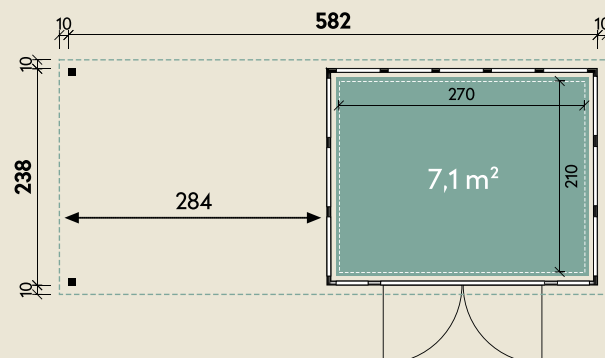

Mehr Produkte finden Sie
in unserem Katalog!

Art.-Nr. 440 808

DIMENSIONEN

	Wandstärke	0,9 mm
	Sockelmaß	581 x 238 cm
	Gesamtmaß	602 x 259 cm
	Grundfläche	13,8 m ²
	Rauminhalt	30,7 m ³
	Firsthöhe	227 cm
	Seitenwandhöhe v/h	227/218 cm
	Dachüberstand umlaufend	10 cm
	Dachneigung	2 °
	Dachfläche	15,6 m ²

TÜREN & FENSTER

	Doppeltür (Sicherheitsglas)	180 x 198 cm
--	--------------------------------	--------------

VERPACKUNG

	Paketmaß	
	Paket 1	355 x 120 x 115 cm
	Gesamtgewicht	850 kg

ZUBEHÖR

Innenwandpaket
(Lichtgrau)
Fußboden (220 kg/m²)
Bodenschwelle / Rampe
Lochblech
Eleganto Strom Kit Haus

Eleganto 3024 Weiß mit Seitendach 280 links

581 x 238 cm | 13,8 m²

Die UVP-Preise finden Sie in der Preisliste oder unter:
www.finnhaus.de/downloads.php

Granitgrau (G)
(RAL 7043)

Lichtgrau (L)
(RAL 7001)

Weiß (W)
(RAL 9003)