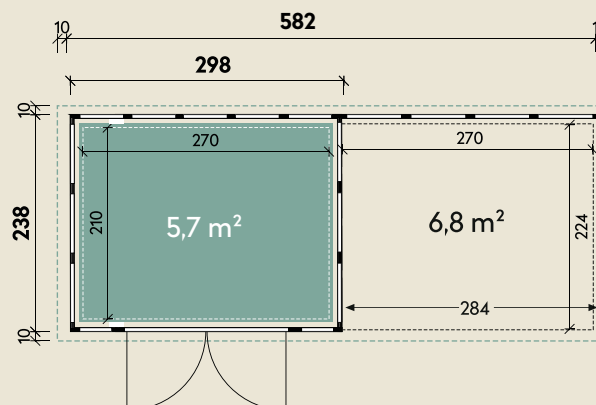

Mehr Produkte finden Sie
in unserem Katalog!

Art.-Nr. 440 811

DIMENSIONEN

	Wandstärke	0,9 mm
	Sockelmaß	582 x 238 cm
	Gesamtmaß	616 x 258 cm
	Grundfläche	14,18 m ²
	Rauminhalt	30,8 m ³
	Firsthöhe	227 cm
	Seitenwandhöhe v/h	227/218 cm
	Dachüberstand umlaufend	10 cm
	Dachneigung	2 °
	Dachfläche	15,9 m ²

TÜREN & FENSTER

	Doppeltür (Sicherheitsglas)	180 x 198 cm
	2 Einzelfenster feststehend (Sicherheitsglas)	60 x 200 cm

VERPACKUNG

	Paketmaß	
	Paket 1	355 x 120 x 115 cm
	Gesamtgewicht	1100 kg

ZUBEHÖR

Innenwandpaket
(Lichtgrau)
Fußboden (220 kg/m²)
Bodenschwelle / Rampe
Lochblech
Eleganto Strom Kit Haus

Eleganto 3024 Granitgrau mit Lounge 2824 inkl. 2 Fenster rechts

298 x 238 cm | 14,18 m²

Die UVP-Preise finden Sie in der Preisliste oder unter:
www.finnhaus.de/downloads.php

Granitgrau (G)
(RAL 7043)

Lichtgrau (L)
(RAL 7001)