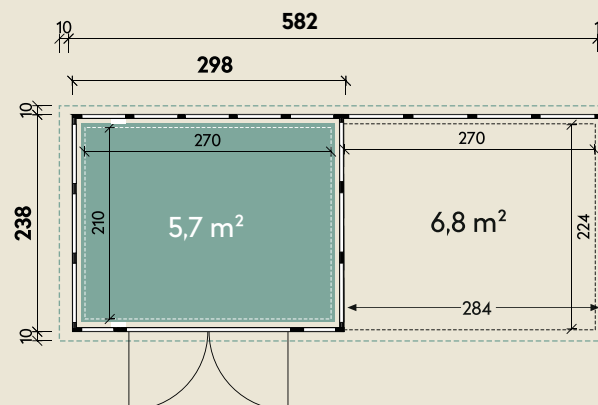

Mehr Produkte finden Sie
in unserem Katalog!

Art.-Nr. 440 812

DIMENSIONEN

	Wandstärke	0,9 mm
	Sockelmaß	582 x 238 cm
	Gesamtmaß	616 x 258 cm
	Grundfläche	14,18 m ²
	Rauminhalt	30,8 m ³
	Firsthöhe	227 cm
	Seitenwandhöhe v/h	227/218 cm
	Dachüberstand umlaufend	10 cm
	Dachneigung	2 °
	Dachfläche	15,9 m ²

TÜREN & FENSTER

	Doppeltür (Sicherheitsglas)	180 x 198 cm
	2 Einzelfenster feststehend (Sicherheitsglas)	60 x 200 cm

VERPACKUNG

	Paketmaß	
	Paket 1	355 x 120 x 115 cm
	Gesamtgewicht	1100 kg

ZUBEHÖR

Innenwandpaket
(Lichtgrau)
Fußboden (220 kg/m²)
Bodenschwelle / Rampe
Lochblech
Eleganto Strom Kit Haus

Eleganto 3024 Lichtgrau mit Lounge 2824 inkl. 2 Fenster rechts

298 x 238 cm | 14,18 m²

Die UVP-Preise finden Sie in der Preisliste oder unter:
www.finnhaus.de/downloads.php

Granitgrau (G)
(RAL 7043)

Lichtgrau (L)
(RAL 7001)