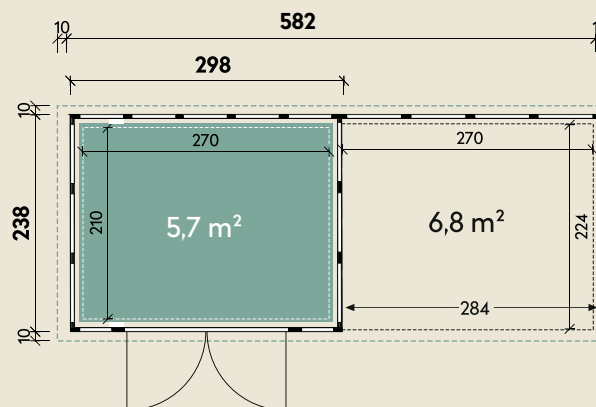

Mehr Produkte finden Sie
in unserem Katalog!

Art.-Nr. 440 813

DIMENSIONEN

	Wandstärke	0,9 mm
	Sockelmaß	582 x 238 cm
	Gesamtmaß	616 x 258 cm
	Grundfläche	14,18 m ²
	Rauminhalt	30,8 m ³
	Firsthöhe	227 cm
	Seitenwandhöhe v/h	227/218 cm
	Dachüberstand umlaufend	10 cm
	Dachneigung	2 °
	Dachfläche	15,9 m ²

TÜREN & FENSTER

	Doppeltür (Sicherheitsglas)	180 x 198 cm
	2 Einzelfenster feststehend (Sicherheitsglas)	60 x 200 cm

VERPACKUNG

	Paketmaß	
	Paket 1	355 x 120 x 115 cm
	Gesamtgewicht	1100 kg

ZUBEHÖR

Innenwandpaket
(Lichtgrau)
Fußboden (220 kg/m²)
Bodenschwelle / Rampe
Lochblech
Eleganto Strom Kit Haus

Eleganto 3024 Weiß mit Lounge 2824 inkl. 2 Fenster rechts

298 x 238 cm | 14,18 m²

Die UVP-Preise finden Sie in der Preisliste oder unter:
www.finnhaus.de/downloads.php

Granitgrau (G)
(RAL 7043)

Lichtgrau (L)
(RAL 7001)