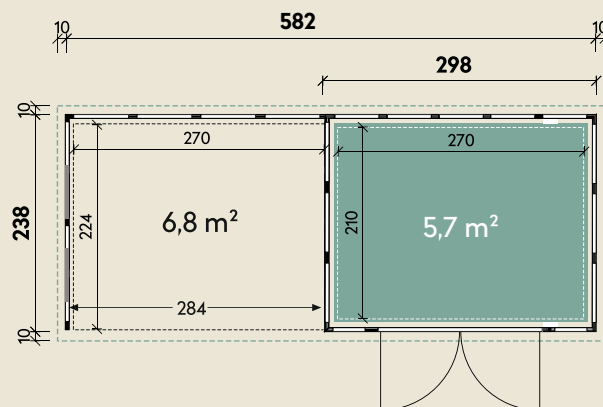

Mehr Produkte finden Sie
in unserem Katalog!

Art.-Nr. 440 816

DIMENSIONEN

	Wandstärke	0,9 mm
	Sockelmaß	582 x 238 cm
	Gesamtmaß	616 x 258 cm
	Grundfläche	14,18 m ²
	Rauminhalt	30,8 m ³
	Firsthöhe	227 cm
	Seitenwandhöhe v/h	227/218 cm
	Dachüberstand umlaufend	10 cm
	Dachneigung	2 °
	Dachfläche	15,9 m ²

TÜREN & FENSTER

	Doppeltür (Sicherheitsglas)	180 x 198 cm
	2 Einzelfenster feststehend (Sicherheitsglas)	60 x 200 cm

VERPACKUNG

	Paketmaß	
	Paket 1	355 x 120 x 115 cm
	Gesamtgewicht	1100 kg

ZUBEHÖR

Innenwandpaket
(Lichtgrau)
Fußboden (220 kg/m²)
Bodenschwelle / Rampe
Lochblech
Eleganto Strom Kit Haus

Eleganto 3024 Granitgrau mit Lounge 2824 inkl. 2 Fenster links

298 x 238 cm | 14,18 m²

Die UVP-Preise finden Sie in der Preisliste oder unter:
www.finnhaus.de/downloads.php

Granitgrau (G)
(RAL 7043)

Lichtgrau (L)
(RAL 7001)