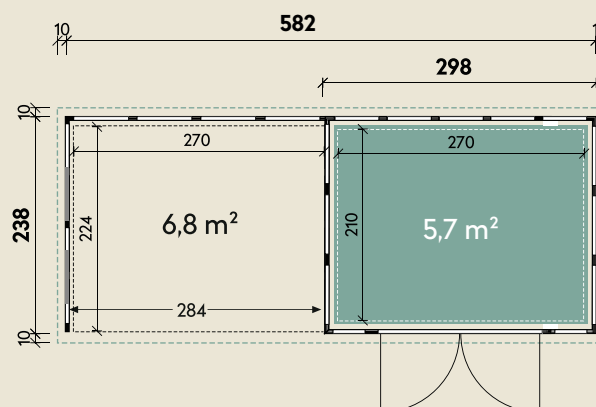

Mehr Produkte finden Sie
in unserem Katalog!

Art.-Nr. 440 818

DIMENSIONEN

	Wandstärke	0,9 mm
	Sockelmaß	582 x 238 cm
	Gesamtmaß	616 x 258 cm
	Grundfläche	14,18 m ²
	Rauminhalt	30,8 m ³
	Firsthöhe	227 cm
	Seitenwandhöhe v/h	227/218 cm
	Dachüberstand umlaufend	10 cm
	Dachneigung	2 °
	Dachfläche	15,9 m ²

TÜREN & FENSTER

	Doppeltür (Sicherheitsglas)	180 x 198 cm
	2 Einzelfenster feststehend (Sicherheitsglas)	60 x 200 cm

VERPACKUNG

	Paketmaß	
	Paket 1	355 x 120 x 115 cm
	Gesamtgewicht	1100 kg

ZUBEHÖR

Innenwandpaket
(Lichtgrau)
Fußboden (220 kg/m²)
Bodenschwelle / Rampe
Lochblech
Eleganto Strom Kit Haus

Eleganto 3024 Weiß mit Lounge 2824 inkl. 2 Fenster links

298 x 238 cm | 14,18 m²

Die UVP-Preise finden Sie in der Preisliste oder unter:
www.finnhaus.de/downloads.php

Granitgrau (G)
(RAL 7043)

Lichtgrau (L)
(RAL 7001)