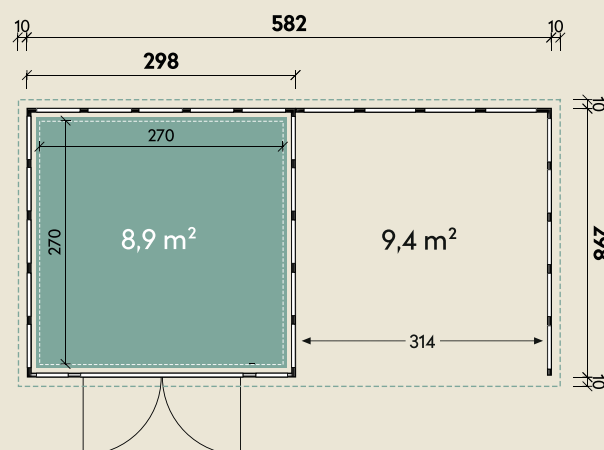

Mehr Produkte finden Sie
in unserem Katalog!

Art.-Nr. 440 821

DIMENSIONEN

	Wandstärke	0,9 mm
	Sockelmaß	642 x 298 cm
	Gesamtmaß	662 x 318 cm
	Grundfläche	19,1 m ²
	Rauminhalt	42,5 m ³
	Firsthöhe	227 cm
	Seitenwandhöhe v/h	227/218 cm
	Dachüberstand umlaufend	10 cm
	Dachneigung	2 °
	Dachfläche	21,1 m ²

TÜREN & FENSTER

	Doppeltür (Sicherheitsglas)	180 x 198 cm
--	--------------------------------	--------------

VERPACKUNG

	Paketmaß	
	Paket 1	355 x 120 x 115 cm
	Gesamtgewicht	1205 kg

ZUBEHÖR

Innenwandpaket
(Lichtgrau)
Fußboden (220 kg/m²)
Bodenschwelle / Rampe
Lochblech
Eleganto Strom Kit Haus

Eleganto 3030 Granitgrau mit Lounge 3330 rechts

642 x 298 cm | 19,1 m²

Die UVP-Preise finden Sie in der Preisliste oder unter:
www.finnhaus.de/downloads.php

Granitgrau (G)
(RAL 7043)

Lichtgrau (L)
(RAL 7001)