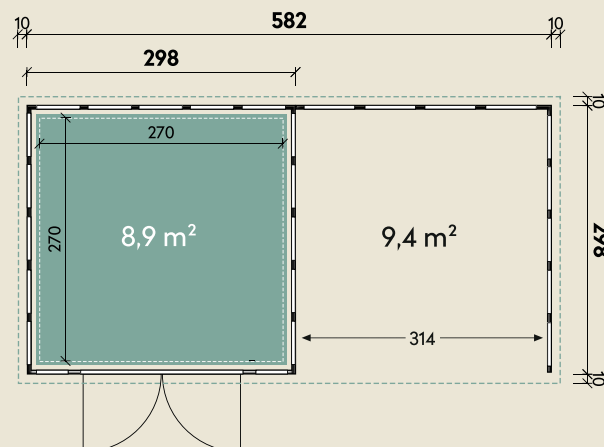

Mehr Produkte finden Sie
in unserem Katalog!

Art.-Nr. 440 822

DIMENSIONEN

	Wandstärke	0,9 mm
	Sockelmaß	642 x 298 cm
	Gesamtmaß	662 x 318 cm
	Grundfläche	19,1 m ²
	Rauminhalt	42,5 m ³
	Firsthöhe	227 cm
	Seitenwandhöhe v/h	227/218 cm
	Dachüberstand umlaufend	10 cm
	Dachneigung	2 °
	Dachfläche	21,1 m ²

TÜREN & FENSTER

	Doppeltür (Sicherheitsglas)	180 x 198 cm
---	--------------------------------	--------------

VERPACKUNG

	Paketmaß	
	Paket 1	355 x 120 x 115 cm
	Gesamtgewicht	1205 kg

ZUBEHÖR

Innenwandpaket
(Lichtgrau)
Fußboden (220 kg/m²)
Bodenschwelle / Rampe
Lochblech
Eleganto Strom Kit Haus

Eleganto 3030 Lichtgrau mit Lounge 3330 rechts

642 x 298 cm | 19,1 m²

Die UVP-Preise finden Sie in der Preisliste oder unter:
www.finnhaus.de/downloads.php

Granitgrau (G)
(RAL 7043)

Lichtgrau (L)
(RAL 7001)