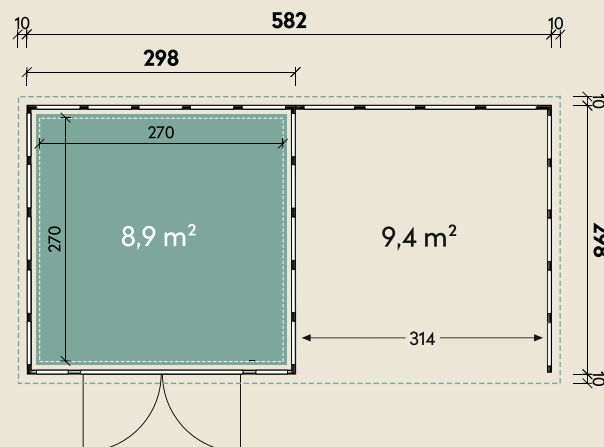

Mehr Produkte finden Sie
in unserem Katalog!

Art.-Nr. 440 823

DIMENSIONEN

	Wandstärke	0,9 mm
	Sockelmaß	642 x 298 cm
	Gesamtmaß	662 x 318 cm
	Grundfläche	19,1 m ²
	Rauminhalt	42,5 m ³
	Firsthöhe	227 cm
	Seitenwandhöhe v/h	227/218 cm
	Dachüberstand umlaufend	10 cm
	Dachneigung	2 °
	Dachfläche	21,1 m ²

TÜREN & FENSTER

	Doppeltür (Sicherheitsglas)	180 x 198 cm
--	--------------------------------	--------------

VERPACKUNG

	Paketmaß	
	Paket 1	355 x 120 x 115 cm
	Gesamtgewicht	1205 kg

ZUBEHÖR

Innenwandpaket
(Lichtgrau)
Fußboden (220 kg/m²)
Bodenschwelle / Rampe
Lochblech
Eleganto Strom Kit Haus

Eleganto 3030 Weiß mit Lounge 3330 rechts

642 x 298 cm | 19,1 m²

Die UVP-Preise finden Sie in der Preisliste oder unter:
www.finnhaus.de/downloads.php

Granitgrau (G)
(RAL 7043)

Lichtgrau (L)
(RAL 7001)

Weiß (W)
(RAL 9003)