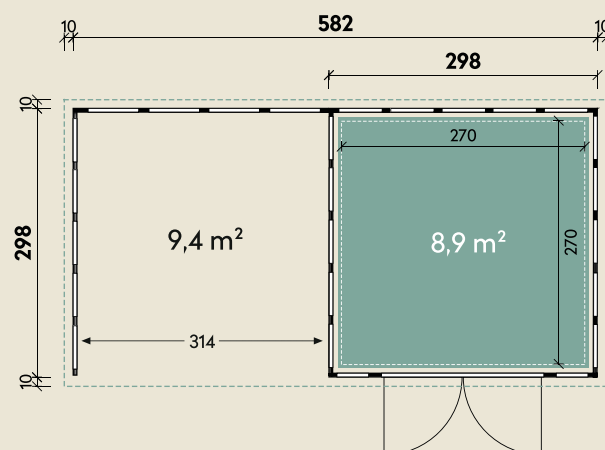

Mehr Produkte finden Sie
in unserem Katalog!

Art.-Nr. 440 826

DIMENSIONEN

	Wandstärke	0,9 mm
	Sockelmaß	642 x 298 cm
	Gesamtmaß	662 x 318 cm
	Grundfläche	19,1 m ²
	Rauminhalt	42,5 m ³
	Firsthöhe	227 cm
	Seitenwandhöhe v/h	227/218 cm
	Dachüberstand umlaufend	10 cm
	Dachneigung	2 °
	Dachfläche	21,1 m ²

TÜREN & FENSTER

	Doppeltür (Sicherheitsglas)	180 x 198 cm
----------------------------------------------------------------------------------	--------------------------------	--------------

VERPACKUNG

	Paketmaß	
	Paket 1	355 x 120 x 115 cm
	Gesamtgewicht	1205 kg

ZUBEHÖR

Innenwandpaket
(Lichtgrau)
Fußboden (220 kg/m²)
Bodenschwelle / Rampe
Lochblech
Eleganto Strom Kit Haus

Eleganto 3030 Granitgrau mit Lounge 3330 links

642 x 298 cm | 19,1 m²

Die UVP-Preise finden Sie in der Preisliste oder unter:
www.finnhaus.de/downloads.php