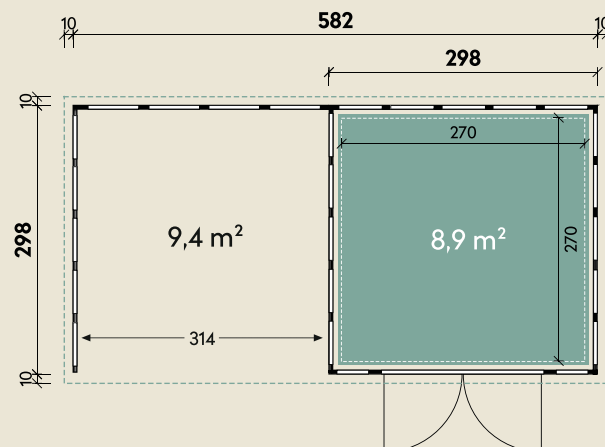

Mehr Produkte finden Sie
in unserem Katalog!

Art.-Nr. 440 827

DIMENSIONEN

	Wandstärke	0,9 mm
	Sockelmaß	642 x 298 cm
	Gesamtmaß	662 x 318 cm
	Grundfläche	19,1 m ²
	Rauminhalt	42,5 m ³
	Firsthöhe	227 cm
	Seitenwandhöhe v/h	227/218 cm
	Dachüberstand umlaufend	10 cm
	Dachneigung	2 °
	Dachfläche	21,1 m ²

TÜREN & FENSTER

	Doppeltür (Sicherheitsglas)	180 x 198 cm
---	--------------------------------	--------------

VERPACKUNG

	Paketmaß	
	Paket 1	355 x 120 x 115 cm
	Gesamtgewicht	1205 kg

ZUBEHÖR

Innenwandpaket
(Lichtgrau)
Fußboden (220 kg/m²)
Bodenschwelle / Rampe
Lochblech
Eleganto Strom Kit Haus

Eleganto 3030 Lichtgrau mit Lounge 3330 links

642 x 298 cm | 19,1 m²

Die UVP-Preise finden Sie in der Preisliste oder unter:
www.finnhaus.de/downloads.php

Granitgrau (G)
(RAL 7043)

Lichtgrau (L)
(RAL 7001)