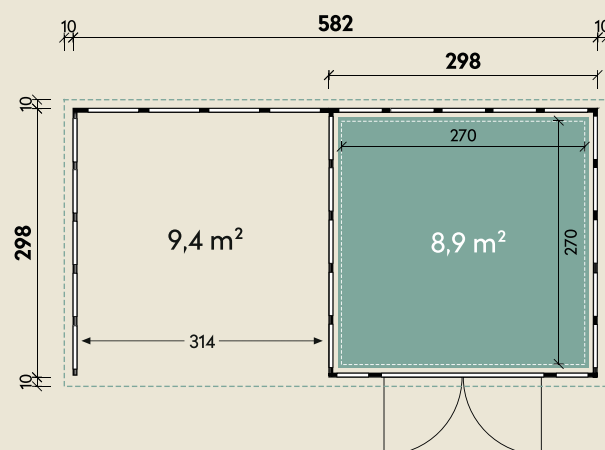

Mehr Produkte finden Sie
in unserem Katalog!

Art.-Nr. 440 828

DIMENSIONEN

	Wandstärke	0,9 mm
	Sockelmaß	642 x 298 cm
	Gesamtmaß	662 x 318 cm
	Grundfläche	19,1 m ²
	Rauminhalt	42,5 m ³
	Firsthöhe	227 cm
	Seitenwandhöhe v/h	227/218 cm
	Dachüberstand umlaufend	10 cm
	Dachneigung	2 °
	Dachfläche	21,1 m ²

TÜREN & FENSTER

	Doppeltür (Sicherheitsglas)	180 x 198 cm
--	--------------------------------	--------------

VERPACKUNG

	Paketmaß	
	Paket 1	355 x 120 x 115 cm
	Gesamtgewicht	1205 kg

ZUBEHÖR

Innenwandpaket
(Lichtgrau)
Fußboden (220 kg/m²)
Bodenschwelle / Rampe
Lochblech
Eleganto Strom Kit Haus

Eleganto 3030 Weiß mit Lounge 3330 links

642 x 298 cm | 19,1 m²

Die UVP-Preise finden Sie in der Preisliste oder unter:
www.finnhaus.de/downloads.php

Granitgrau (G)
(RAL 7043)

Lichtgrau (L)
(RAL 7001)

Weiß (W)
(RAL 9003)