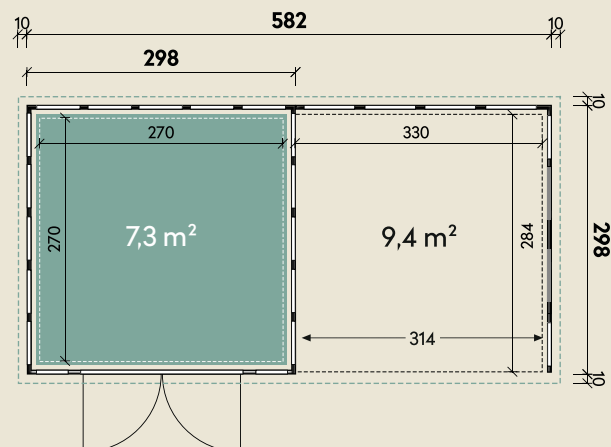

Mehr Produkte finden Sie
in unserem Katalog!

Art.-Nr. 440 831

DIMENSIONEN

	Wandstärke	0,9 mm
	Sockelmaß	642 x 298 cm
	Gesamtmaß	662 x 318 cm
	Grundfläche	19,1 m ²
	Rauminhalt	42,5 m ³
	Firsthöhe	227 cm
	Seitenwandhöhe v/h	227/218 cm
	Dachüberstand umlaufend	10 cm
	Dachneigung	2 °
	Dachfläche	21,1 m ²

TÜREN & FENSTER

	Doppeltür (Sicherheitsglas)	180 x 198 cm
	2 Einzelfenster feststehend (Sicherheitsglas)	60 x 200 cm

VERPACKUNG

	Paketmaß	
	Paket 1	355 x 120 x 115 cm
	Gesamtgewicht	1250 kg

ZUBEHÖR

Innenwandpaket
(Lichtgrau)
Fußboden (220 kg/m²)
Bodenschwelle / Rampe
Lochblech
Eleganto Strom Kit Haus

Eleganto 3030 Granitgrau mit Lounge 3330 inkl. 2 Fenster rechts

642 x 298 cm | 19,1 m²

Die UVP-Preise finden Sie in der Preisliste oder unter:
www.finnhaus.de/downloads.php

Granitgrau (G)
(RAL 7043)

Lichtgrau (L)
(RAL 7001)