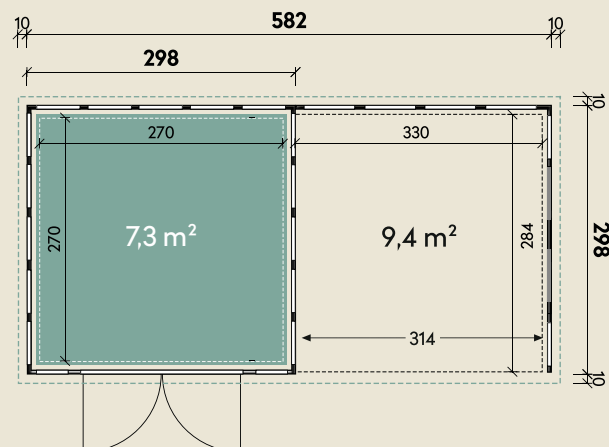

#### DIMENSIONEN

	Wandstärke	0,9 mm
	Sockelmaß	642 x 298 cm
	Gesamtmaß	662 x 318 cm
	Grundfläche	19,1 m <sup>2</sup>
	Rauminhalt	42,5 m <sup>3</sup>
	Firsthöhe	227 cm
	Seitenwandhöhe v/h	227/218 cm
	Dachüberstand umlaufend	10 cm
	Dachneigung	2 °
	Dachfläche	21,1 m <sup>2</sup>

#### TÜREN & FENSTER

	Doppeltür (Sicherheitsglas)	180 x 198 cm
	2 Einzelfenster feststehend (Sicherheitsglas)	60 x 200 cm

#### VERPACKUNG

	Paketmaß	
	Paket 1	355 x 120 x 115 cm
	Gesamtgewicht	1250 kg

# Eleganto 3030 Lichtgrau mit Lounge 3330 inkl. 2 Fenster rechts

642 x 298 cm | 19,1 m<sup>2</sup>

Die UVP-Preise finden Sie in der Preisliste oder unter:  
[www.finnhaus.de/downloads.php](http://www.finnhaus.de/downloads.php)