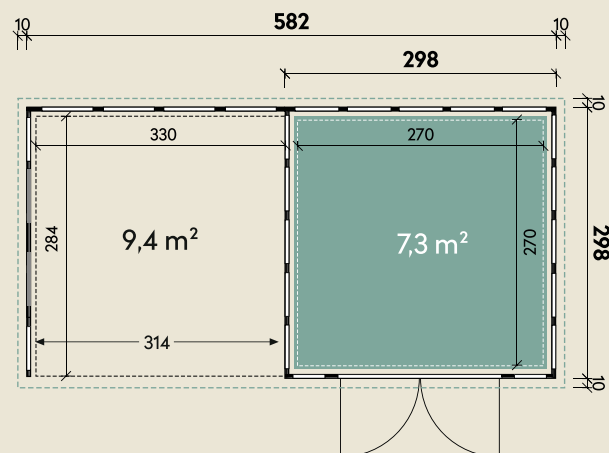

Mehr Produkte finden Sie
in unserem Katalog!

Art.-Nr. 440 836

DIMENSIONEN

| | | |
|--|----------------------------|---------------------|
|  | Wandstärke | 0,9 mm |
|  | Sockelmaß | 642 x 298 cm |
|  | Gesamtmaß | 662 x 318 cm |
|  | Grundfläche | 19,1 m ² |
|  | Rauminhalt | 42,5 m ³ |
|  | Firsthöhe | 227 cm |
|  | Seitenwandhöhe v/h | 227/218 cm |
|  | Dachüberstand umlaufend | 10 cm |
|  | Dachneigung | 2 ° |
|  | Dachfläche | 21,1 m ² |

TÜREN & FENSTER

| | | |
|--|--|--------------|
|  | Doppeltür (Sicherheitsglas) | 180 x 198 cm |
|  | 2 Einzelfenster feststehend (Sicherheitsglas) | 60 x 200 cm |

VERPACKUNG

| | | |
|--|---------------|--------------------|
|  | Paketmaß | |
| | Paket 1 | 355 x 120 x 115 cm |
|  | Gesamtgewicht | 1250 kg |

ZUBEHÖR

Innenwandpaket
(Lichtgrau)
Fußboden (220 kg/m²)
Bodenschwelle / Rampe
Lochblech
Eleganto Strom Kit Haus

Eleganto 3030 Granitgrau mit Lounge 3330 inkl. 2 Fenster links

642 x 298 cm | 19,1 m²

Die UVP-Preise finden Sie in der Preisliste oder unter:
www.finnhaus.de/downloads.php