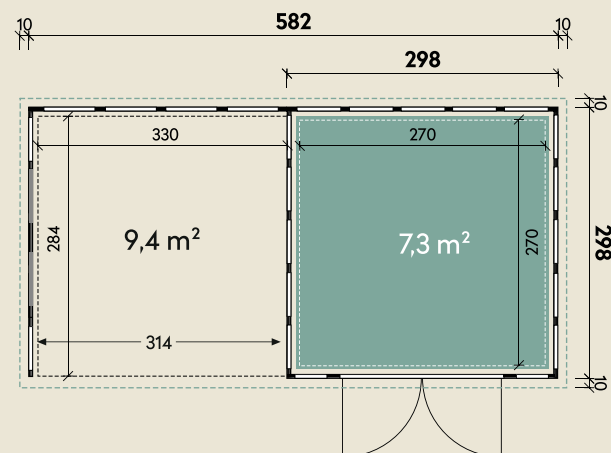

Mehr Produkte finden Sie
in unserem Katalog!

Art.-Nr. 440 837

DIMENSIONEN

	Wandstärke	0,9 mm
	Sockelmaß	642 x 298 cm
	Gesamtmaß	662 x 318 cm
	Grundfläche	19,1 m ²
	Rauminhalt	42,5 m ³
	Firsthöhe	227 cm
	Seitenwandhöhe v/h	227/218 cm
	Dachüberstand umlaufend	10 cm
	Dachneigung	2 °
	Dachfläche	21,1 m ²

Eleganto 3030 Lichtgrau mit Lounge 3330 inkl. 2 Fenster links

642 x 298 cm | 19,1 m²

TÜREN & FENSTER

	Doppeltür (Sicherheitsglas)	180 x 198 cm
	2 Einzel Fenster feststehend (Sicherheitsglas)	60 x 200 cm

VERPACKUNG

	Paketmaß	
	Paket 1	355 x 120 x 115 cm
	Gesamtgewicht	1250 kg

ZUBEHÖR

Innenwandpaket
(Lichtgrau)
Fußboden (220 kg/m²)
Bodenschwelle / Rampe
Lochblech
Eleganto Strom Kit Haus

Die UVP-Preise finden Sie in der Preisliste oder unter:
www.finnhaus.de/downloads.php