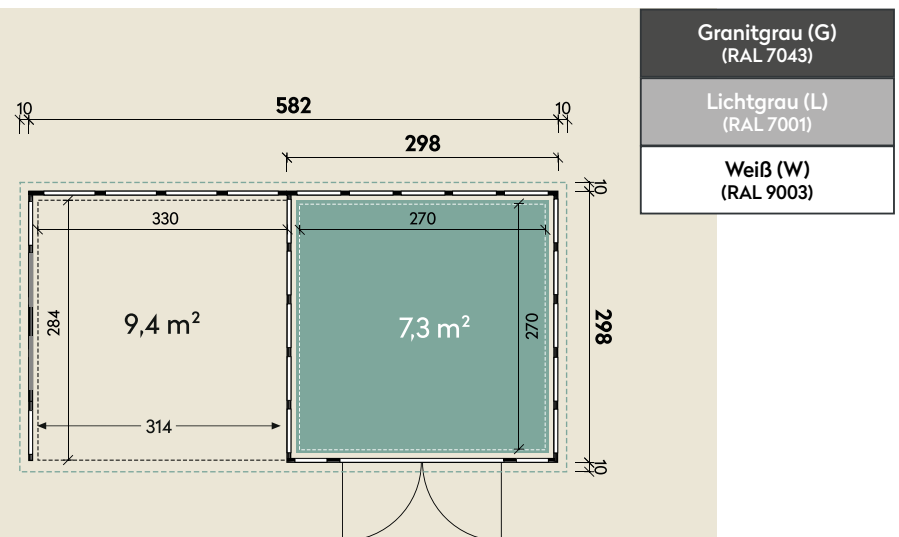

ZUBEHÖR

Innenwandpaket
(Lichtgrau)
Fußboden (220 kg/m²)
Bodenschwelle / Rampe
Lochblech
Eleganto Strom Kit Haus

Die UVP-Preise finden Sie in der Preisliste oder unter:
www.finnhaus.de/downloads.php