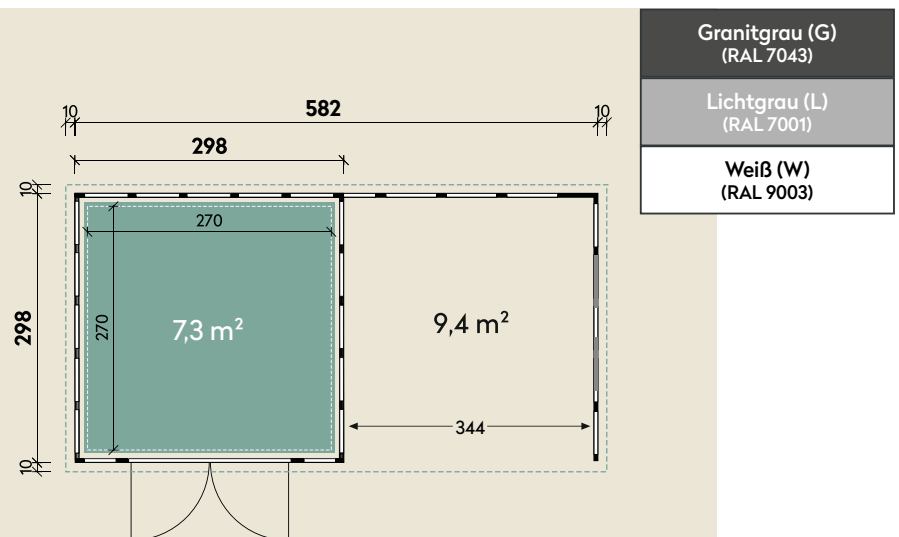

ZUBEHÖR

Innenwandpaket
(Lichtgrau)
Fußboden (220 kg/m²)
Bodenschwelle / Rampe
Lochblech
Eleganto Strom Kit Haus

Die UVP-Preise finden Sie in der Preisliste oder unter:
www.finnhaus.de/downloads.php