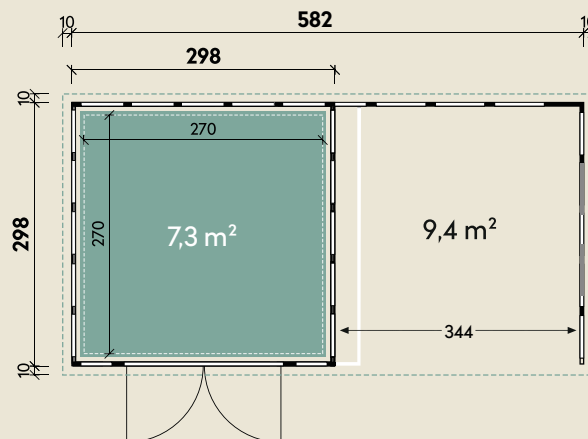

Mehr Produkte finden Sie
in unserem Katalog!

Art.-Nr. 440 863

DIMENSIONEN

	Wandstärke	0,9 mm
	Sockelmaß	671 x 298 cm
	Gesamtmaß	691 x 318 cm
	Grundfläche	20 m ²
	Rauminhalt	44,5 m ³
	Firsthöhe	227 cm
	Seitenwandhöhe v/h	227/218 cm
	Dachüberstand umlaufend	10 cm
	Dachneigung	2 °
	Dachfläche	22,0 m ²

Eleganto 3330 Weiß mit Lounge 3330 inkl. 2 Fenster rechts

671 x 298 cm | 20 m²

TÜREN & FENSTER

	Doppeltür (Sicherheitsglas)	180 x 198 cm
	2 Einzelfenster feststehend (Sicherheitsglas)	60 x 200 cm

VERPACKUNG

	Paketmaß	
	Paket 1	355 x 120 x 115 cm
	Gesamtgewicht	1285 kg

ZUBEHÖR

Innenwandpaket
(Lichtgrau)
Fußboden (220 kg/m²)
Bodenschwelle / Rampe
Lochblech
Eleganto Strom Kit Haus

Die UVP-Preise finden Sie in der Preisliste oder unter:
www.finnhaus.de/downloads.php