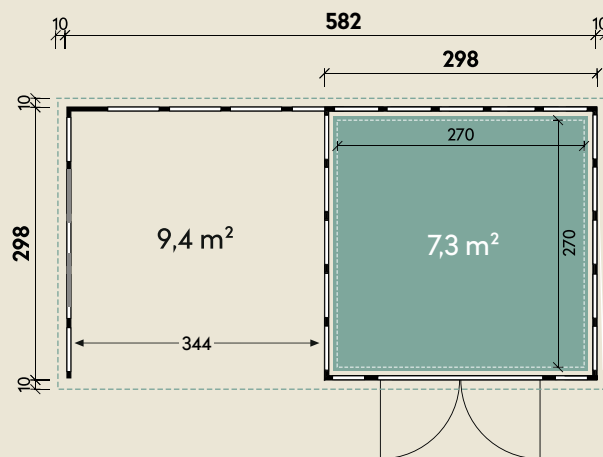

#### DIMENSIONEN

	Wandstärke	0,9 mm
	Sockelmaß	671 x 298 cm
	Gesamtmaß	691 x 318 cm
	Grundfläche	20 m <sup>2</sup>
	Rauminhalt	44,5 m <sup>3</sup>
	Firsthöhe	227 cm
	Seitenwandhöhe v/h	227/218 cm
	Dachüberstand umlaufend	10 cm
	Dachneigung	2 °
	Dachfläche	22,0 m <sup>2</sup>

#### TÜREN & FENSTER

	Doppeltür (Sicherheitsglas)	180 x 198 cm
	2 Einzelfenster feststehend (Sicherheitsglas)	60 x 200 cm

#### VERPACKUNG

	Paketmaß	
	Paket 1	355 x 120 x 115 cm
	Gesamtgewicht	1285 kg

# Eleganto 3330 Granitgrau mit Lounge 3330 inkl. 2 Fenster links

671 x 298 cm | 20 m<sup>2</sup>

Die UVP-Preise finden Sie in der Preisliste oder unter:  
[www.finnhaus.de/downloads.php](http://www.finnhaus.de/downloads.php)