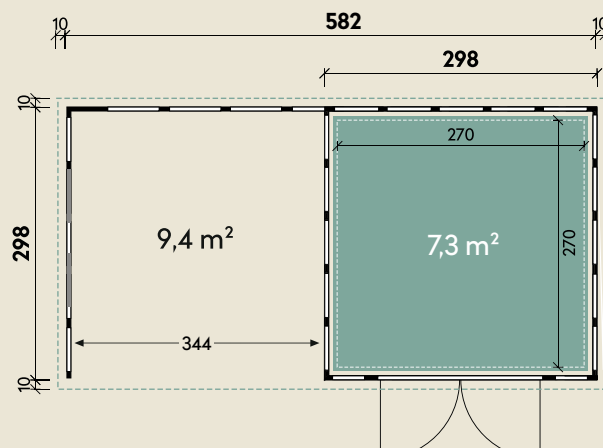

#### DIMENSIONEN

	Wandstärke	0,9 mm
	Sockelmaß	671 x 298 cm
	Gesamtmaß	691 x 318 cm
	Grundfläche	20 m <sup>2</sup>
	Rauminhalt	44,5 m <sup>3</sup>
	Firsthöhe	227 cm
	Seitenwandhöhe v/h	227/218 cm
	Dachüberstand umlaufend	10 cm
	Dachneigung	2 °
	Dachfläche	22,0 m <sup>2</sup>

#### TÜREN & FENSTER

	Doppeltür (Sicherheitsglas)	180 x 198 cm
	2 Einzelfenster feststehend (Sicherheitsglas)	60 x 200 cm

#### VERPACKUNG

	Paketmaß	
	Paket 1	355 x 120 x 115 cm
	Gesamtgewicht	1285 kg

# Eleganto 3330 Lichtgrau mit Lounge 3330 inkl. 2 Fenster links

671 x 298 cm | 20 m<sup>2</sup>

Die UVP-Preise finden Sie in der Preisliste oder unter:  
[www.finnhaus.de/downloads.php](http://www.finnhaus.de/downloads.php)