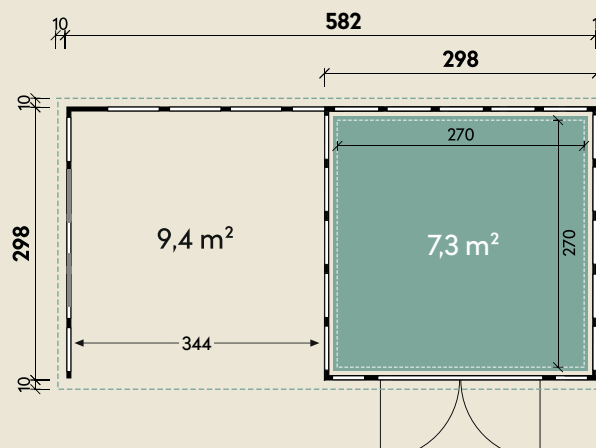

#### DIMENSIONEN

	Wandstärke	0,9 mm
	Sockelmaß	671 x 298 cm
	Gesamtmaß	691 x 318 cm
	Grundfläche	20 m <sup>2</sup>
	Rauminhalt	44,5 m <sup>3</sup>
	Firsthöhe	227 cm
	Seitenwandhöhe v/h	227/218 cm
	Dachüberstand umlaufend	10 cm
	Dachneigung	2 °
	Dachfläche	22,0 m <sup>2</sup>

#### TÜREN & FENSTER

	Doppeltür (Sicherheitsglas)	180 x 198 cm
	2 Einzelfenster feststehend (Sicherheitsglas)	60 x 200 cm

#### VERPACKUNG

	Paketmaß	
	Paket 1	355 x 120 x 115 cm
	Gesamtgewicht	1285 kg

# Eleganto 3330 Weiß mit Lounge 3330 inkl. 2 Fenster links

671 x 298 cm | 20 m<sup>2</sup>

Die UVP-Preise finden Sie in der Preisliste oder unter:  
[www.finnhaus.de/downloads.php](http://www.finnhaus.de/downloads.php)