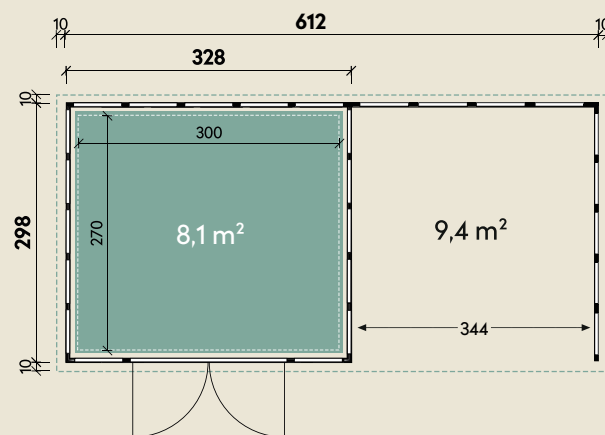

Mehr Produkte finden Sie
in unserem Katalog!

Art.-Nr. 440 871

DIMENSIONEN

	Wandstärke	0,9 mm
	Sockelmaß	671 x 298 cm
	Gesamtmaß	691 x 318 cm
	Grundfläche	20 m ²
	Rauminhalt	44,5 m ³
	Firsthöhe	227 cm
	Seitenwandhöhe v/h	227/218 cm
	Dachüberstand umlaufend	10 cm
	Dachneigung	2 °
	Dachfläche	22,0 m ²

TÜREN & FENSTER

	Doppeltür (Sicherheitsglas)	180 x 198 cm
--	--------------------------------	--------------

VERPACKUNG

	Paketmaß	
	Paket 1	355 x 120 x 115 cm
	Gesamtgewicht	1240 kg

ZUBEHÖR

Innenwandpaket
(Lichtgrau)
Fußboden (220 kg/m²)
Bodenschwelle / Rampe
Lochblech
Eleganto Strom Kit Haus

Eleganto 3330 Granitgrau mit Lounge 3330 rechts

671 x 298 cm | 20 m²

Die UVP-Preise finden Sie in der Preisliste oder unter:
www.finnhaus.de/downloads.php

Granitgrau (G)
(RAL 7043)

Lichtgrau (L)
(RAL 7001)