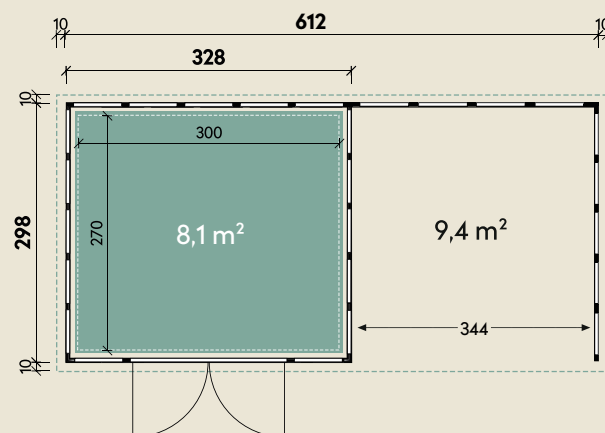

Mehr Produkte finden Sie
in unserem Katalog!

Art.-Nr. 440 873

DIMENSIONEN

	Wandstärke	0,9 mm
	Sockelmaß	671 x 298 cm
	Gesamtmaß	691 x 318 cm
	Grundfläche	20 m ²
	Rauminhalt	44,5 m ³
	Firsthöhe	227 cm
	Seitenwandhöhe v/h	227/218 cm
	Dachüberstand umlaufend	10 cm
	Dachneigung	2 °
	Dachfläche	22,0 m ²

TÜREN & FENSTER

	Doppeltür (Sicherheitsglas)	180 x 198 cm
--	--------------------------------	--------------

VERPACKUNG

	Paketmaß	
	Paket 1	355 x 120 x 115 cm
	Gesamtgewicht	1240 kg

ZUBEHÖR

Innenwandpaket
(Lichtgrau)
Fußboden (220 kg/m²)
Bodenschwelle / Rampe
Lochblech
Eleganto Strom Kit Haus

Eleganto 3330 Weiß mit Lounge 3330 rechts

671 x 298 cm | 20 m²

Die UVP-Preise finden Sie in der Preisliste oder unter:
www.finnhaus.de/downloads.php

Granitgrau (G)
(RAL 7043)

Lichtgrau (L)
(RAL 7001)

Weiß (W)
(RAL 9003)