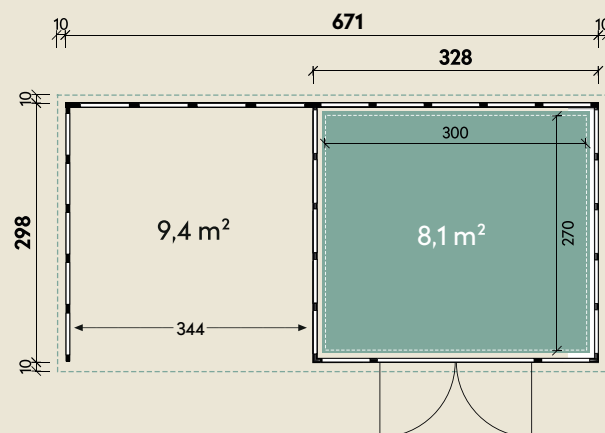

Mehr Produkte finden Sie
in unserem Katalog!

Art.-Nr. 440 876

DIMENSIONEN

	Wandstärke	0,9 mm
	Sockelmaß	671 x 298 cm
	Gesamtmaß	691 x 318 cm
	Grundfläche	20 m ²
	Rauminhalt	44,5 m ³
	Firsthöhe	227 cm
	Seitenwandhöhe v/h	227/218 cm
	Dachüberstand umlaufend	10 cm
	Dachneigung	2 °
	Dachfläche	22,0 m ²

TÜREN & FENSTER

	Doppeltür (Sicherheitsglas)	180 x 198 cm
--	--------------------------------	--------------

VERPACKUNG

	Paketmaß	
	Paket 1	355 x 120 x 115 cm
	Gesamtgewicht	1240 kg

ZUBEHÖR

Innenwandpaket
(Lichtgrau)
Fußboden (220 kg/m²)
Bodenschwelle / Rampe
Lochblech
Eleganto Strom Kit Haus

Eleganto 3330 Granitgrau mit Lounge 3330 links

671 x 298 cm | 20 m²

Die UVP-Preise finden Sie in der Preisliste oder unter:
www.finnhaus.de/downloads.php

Granitgrau (G)
(RAL 7043)

Lichtgrau (L)
(RAL 7001)